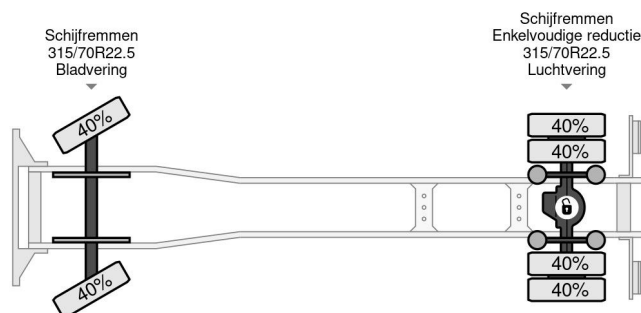

### PROPERTIES

Primera fecha de registro	01-01-2007
Combustible	Diesel
Transmisión	Transmisión manual
Número de identificación del vehículo	YV2VBL0A67B446071
Configuración del eje	4x2
Número de ejes	2
Energía en kw	206
Potencia en caballos de fuerza	280
Dimensiones de construcción (l/b/h)	