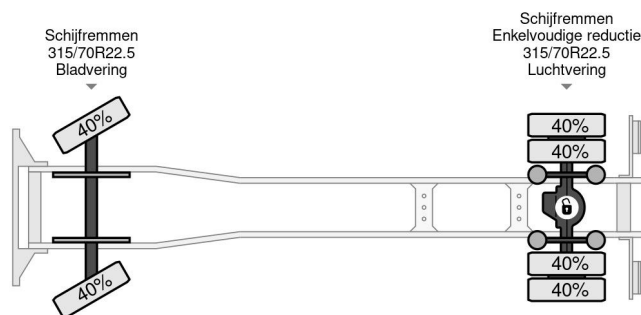

### PROPERTIES

Primera fecha de registro	01-01-2007
Combustible	Diesel
Transmisión	Transmisión manual
Número de identificación del vehículo	YV2VBL0A67B446071
Configuración del eje	4x2
Número de ejes	2
Energía en kw	206
Potencia en caballos de fuerza	280
Dimensiones de construcción (l/b/h)	