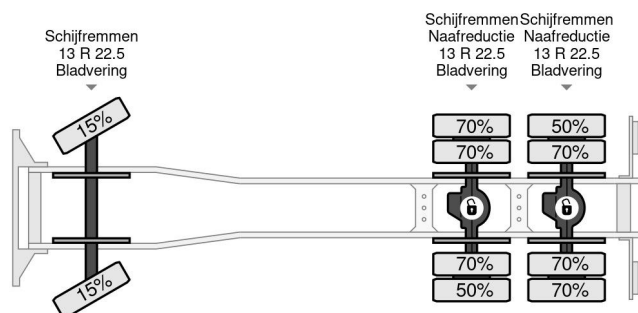

Iveco 6X4 EURO 5 + FASSI F425CXP 4+2 MANUAL + REMOTE + FULL STEEL

COMMON

Precio	€ 38.750,- sin IVA
Id	IV191438
Marca	Iveco
Tipo	6X4 EURO 5 + FASSI F425CXP 4+2 MANUAL + REMOTE + FULL STEEL
Año de construcción	2007
Kilometraje	243.148 km
Construcción	Zona de carga descubierta
Maximo peso	26.000 kg
Clase emisión	5

Iveco Trakker 260T33 6X4 EURO 5 + FASSI F425CXP 4+2 ...

Referentienummer: IV191438

PROPERTIES

Primera fecha de registro	14-12-2007
Combustible	Diesel
Transmisión	Transmisión manual
Número de identificación del vehículo	WJME2NNS40C191438
Configuración del eje	6x4
Número de ejes	3
Energía en kw	265
Potencia en caballos de fuerza	360
Dimensiones de construcción (l/b/h)	

DESCRIPCIÓN