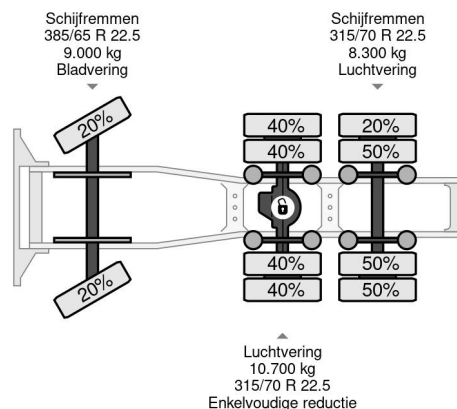

MAN XLX EURO 6 6X2 + FASSI F365 + FLYJIB + REMOTE

COMMON

Precio	€ 78.950,- sin IVA
Id	MA197219
Marca	MAN
Tipo	XLX EURO 6 6X2 + FASSI F365 + FLYJIB + REMOTE
Año de construcción	2014
Kilometraje	736.784 km
Construcción	Tractor estándar
Maximo peso	26.000 kg
Clase emisión	6

MAN TGX 28.440 XLX EURO 6 6X2 + FASSI F365 + FLYJIB ...

Referentienummer: MA197219

PROPERTIES

Primera fecha de registro	29-04-2014
Combustible	Diesel
Transmisión	Transmisión manual
Número de identificación del vehículo	WMA89XZZXEW197219
Configuración del eje	6x2
Número de ejes	3
Peso vacío	15.000 kg
Energía en kw	324
Potencia en caballos de fuerza	441
Peso de carga	11.000 kg

DESCRIPCIÓN