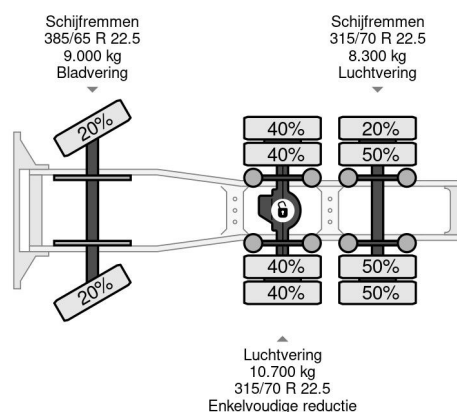

MAN XLX EURO 6 6X2 + FASSI F365 + FLYJIB + REMOTE

COMMON

Precio	€ 78.950,- sin IVA
Id	MA197219
Marca	MAN
Tipo	XLX EURO 6 6X2 + FASSI F365 + FLYJIB + REMOTE
Año de construcción	2014
Kilometraje	736.784 km
Construcción	Tractor estándar
Maximo peso	26.000 kg
Clase emisión	6

MAN TGX 28.440 XLX EURO 6 6X2 + FASSI F365 + FLYJIB ...

Referentienummer: MA197219

PROPERTIES

Primera fecha de registro	29-04-2014
Combustible	Diesel
Transmisión	Transmisión manual
Número de identificación del vehículo	WMA89XZZXEW197219
Configuración del eje	6x2
Número de ejes	3
Peso vacío	15.000 kg
Energía en kw	324
Potencia en caballos de fuerza	441
Peso de carga	11.000 kg

DESCRIPCIÓN