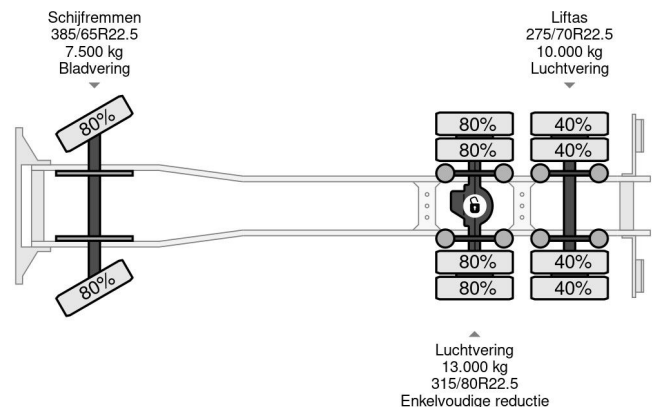

MAN 6X2 EURO 5 + PALFINGER PK23080 + REMOTE + HOOKLIFT

COMMON

Precio	€ 29.950,- sin IVA
Id	MA158475
Marca	MAN
Tipo	6X2 EURO 5 + PALFINGER PK23080 + REMOTE + HOOKLIFT
Año de construcción	2011
Kilometraje	925.200 km
Construcción	Sistema de brazo con gancho
Maximo peso	28.000 kg
Clase emisión	5

MAN TGX 28.480 6X2 EURO 5 + PALFINGER PK23080 + R...

Referentienummer: MA158475

PROPERTIES

Primera fecha de registro	23-08-2011
Combustible	Diesel
Transmisión	Transmisión manual
Número de identificación del vehículo	WMA89XZZ4BW158475
Configuración del eje	6x2
Número de ejes	3
Peso vacío	14.260 kg
Energía en kw	353
Potencia en caballos de fuerza	480
Peso de carga	13.740 kg

DESCRIPCIÓN