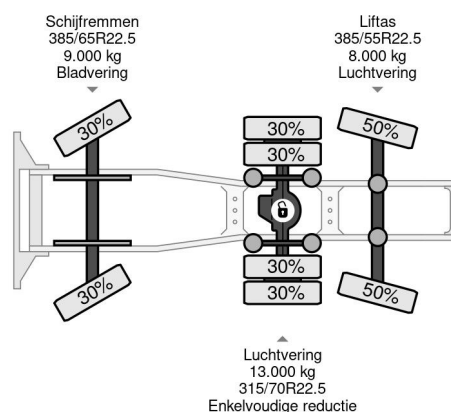

Referentienummer: RE004176