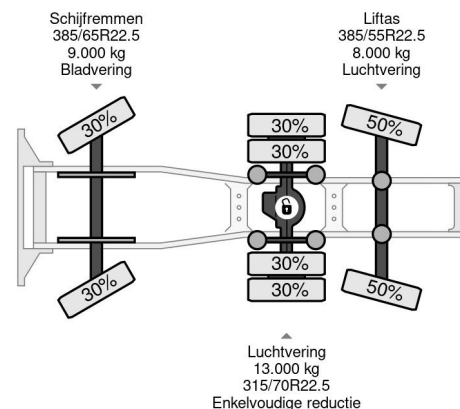

Renault Premium 460 6X2 + HIAB 422 E-8 + REMOTE CON...

Referentienummer: RE004176

PROPERTIES

Primera fecha de registro	20-04-2012
Fecha de vencimiento de itv	04-06-2024
Placa de matrícula	BZ-VS-27
Combustible	Diesel
Transmisión	Automático
Número de identificación del vehículo	VF624CPA000004176
Configuración del eje	6x2
Número de ejes	3
Peso vacío	18.280 kg
Cantidad de cilindros	6
Energía en kw	346
Potencia en caballos de fuerza	470
Distancia entre ejes	545 cm
Peso de carga	9.720 kg
Longitud	797 cm
Anchura	255 cm

DESCRIPCIÓN