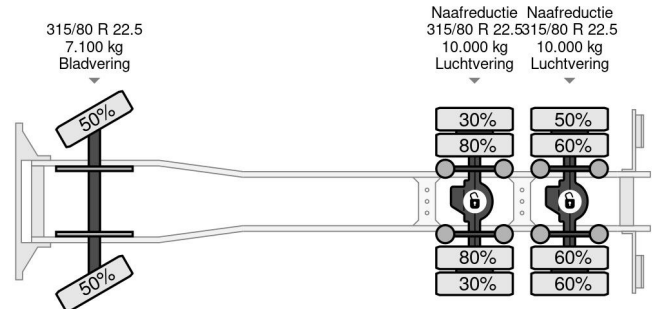

Referentienummer: MB427690-K