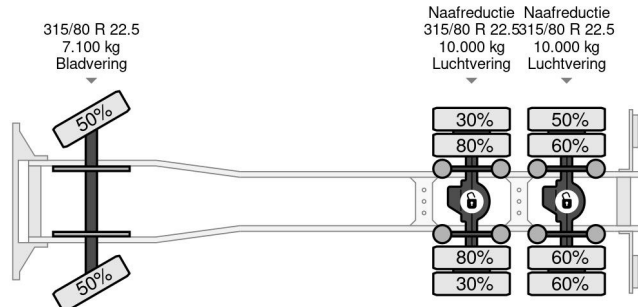

Referentienummer: MB427690-K