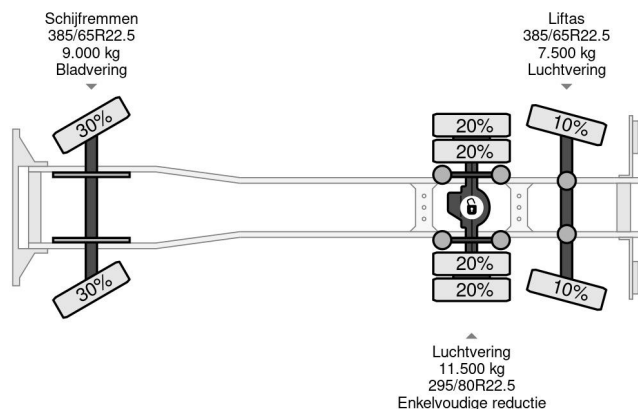

Volvo 6X2 + PALFINGER PK22002 + REMOTE CONTROL

COMMON

Precio	€ 39.750,- sin IVA
Id	VO743427-K
Marca	Volvo
Tipo	6X2 + PALFINGER PK22002 + REMOTE CONTROL
Año de construcción	2013
Kilometraje	456.764 km
Construcción	Grúa
Maximo peso	28.000 kg
Clase emisión	5

Volvo FM 370 6X2 + PALFINGER PK22002 + REMOTE CON...

Referentienummer: VO743427-K

PROPERTIES

Primera fecha de registro	30-04-2013
Combustible	Diesel
Transmisión	Automático
Número de identificación del vehículo	YV2J1E1C5DA743427
Configuración del eje	6x2
Número de ejes	3
Peso vacío	15.185 kg
Energía en kw	278
Potencia en caballos de fuerza	378
Peso de carga	12.815 kg

DESCRIPCIÓN