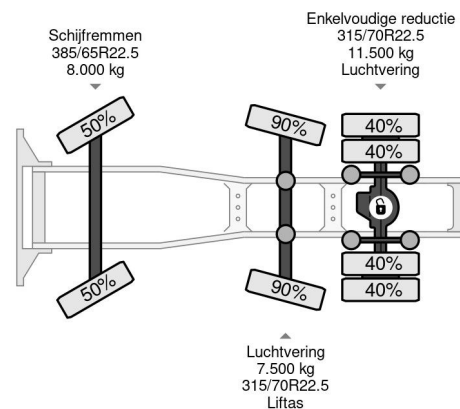

Volvo 6X2 EURO 6 + STEERING AXLE + HYDRAULICS

COMMON

Precio	€ 64.950,- sin IVA
Id	VO876522
Marca	Volvo
Tipo	6X2 EURO 6 + STEERING AXLE + HYDRAULICS
Año de construcción	2021
Kilometraje	543.196 km
Construcción	Tractor estándar
Maximo peso	27.000 kg
Clase emisión	6

Volvo FH 460 6X2 EURO 6 + STEERING AXLE + HYDRAULICS

Referentienummer: VO876522

PROPERTIES

Primera fecha de registro	17-03-2021
Combustible	Diesel
Transmisión	Automático
Número de identificación del vehículo	YV2RTY0C6MA876522
Configuración del eje	6x2
Número de ejes	3
Peso vacío	9.314 kg
Energía en kw	345
Potencia en caballos de fuerza	469
Peso de carga	17.686 kg