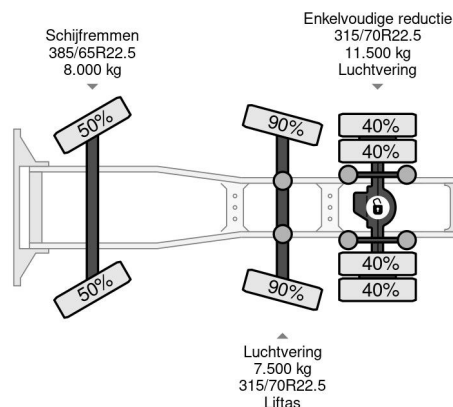

Volvo 6X2 EURO 6 + STEERING AXLE + HYDRAULICS

COMMON

Precio	€ 64.950,- sin IVA
Id	VO876522
Marca	Volvo
Tipo	6X2 EURO 6 + STEERING AXLE + HYDRAULICS
Año de construcción	2021
Kilometraje	543.196 km
Construcción	Tractor estándar
Maximo peso	27.000 kg
Clase emisión	6

Volvo FH 460 6X2 EURO 6 + STEERING AXLE + HYDRAULICS

Referentienummer: VO876522

PROPERTIES

Primera fecha de registro	17-03-2021
Combustible	Diesel
Transmisión	Automático
Número de identificación del vehículo	YV2RTY0C6MA876522
Configuración del eje	6x2
Número de ejes	3
Peso vacío	9.314 kg
Energía en kw	345
Potencia en caballos de fuerza	469
Peso de carga	17.686 kg