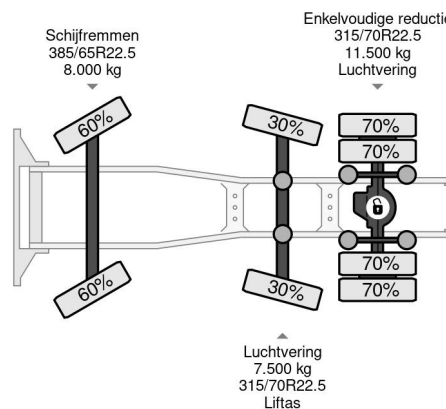

Referentienummer: VO876450