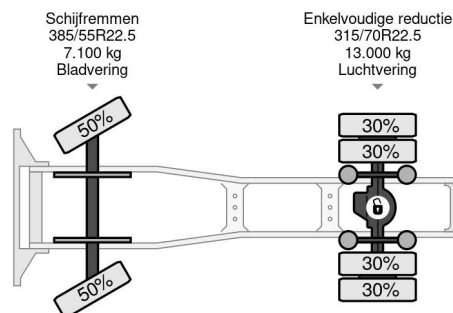

Volvo 4X2 EURO 6 - ONLY 550.415 KM

COMMON

Precio	Op aanvraag sin IVA
Id	VO739746
Marca	Volvo
Tipo	4X2 EURO 6 - ONLY 550.415 KM
Año de construcción	2015
Kilometraje	550.415 km
Construcción	Tractor estándar
Maximo peso	20.100 kg
Clase emisión	6

Volvo FH 420 4X2 EURO 6 - ONLY 550.415 KM

Referentienummer: VO739746

PROPERTIES

Primera fecha de registro	14-08-2015
Fecha de vencimiento de itv	15-08-2024
Placa de matrícula	23-BGG-6
Combustible	Diesel
Transmisión	Automático
Número de identificación del vehículo	YV2RTW0A1FB739746
Configuración del eje	4x2
Número de ejes	2
Peso vacío	7.865 kg
Cantidad de cilindros	6
Energía en kw	315
Potencia en caballos de fuerza	428
Distancia entre ejes	380 cm
Peso de carga	12.235 kg
Longitud	599 cm
Anchura	254 cm