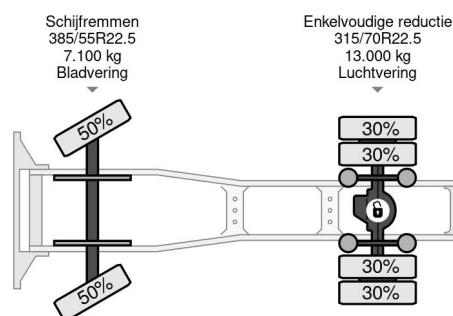

Referentienummer: VO739746