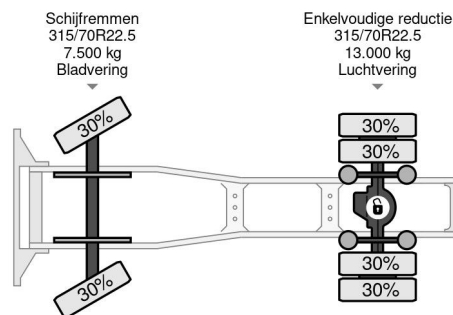

Referentienummer: VO714874