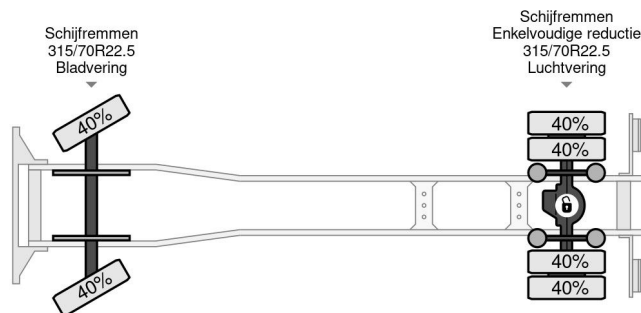

Volvo 4X2 EURO 5 + HMF 760 K3+2 + REMOTE CONTROL

COMMON

Precio	€ 16.950,- sin IVA
Id	VO446071-K
Marca	Volvo
Tipo	4X2 EURO 5 + HMF 760 K3+2 + REMOTE CONTROL
Año de construcción	2007
Kilometraje	473.398 km
Construcción	Grúa
Maximo peso	18.000 kg
Clase emisión	5

Volvo FE 280 4X2 EURO 5 + HMF 760 K3+2 + REMOTE CO...

Referentienummer: VO446071-K

PROPERTIES

Primera fecha de registro	01-01-2007
Combustible	Diesel
Transmisión	Transmisión manual
Número de identificación del vehículo	YV2VBL0A67B446071
Configuración del eje	4x2
Número de ejes	2
Energía en kw	206
Potencia en caballos de fuerza	280

DESCRIPCIÓN