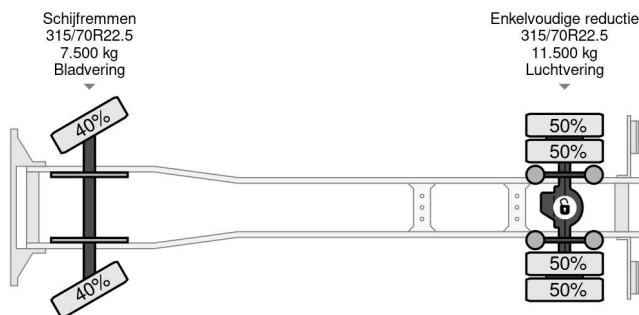

Scania 4X2 EURO 5 + BOX 7,88 METER

COMMON

Precio	Op aanvraag sin IVA
Id	SC245796
Marca	Scania
Tipo	4X2 EURO 5 + BOX 7,88 METER
Año de construcción	2010
Kilometraje	745.475 km
Construcción	Caja cerrada
Maximo peso	19.000 kg
Clase emisión	5

Scania P230 4X2 EURO 5 + BOX 7,88 METER

Referentienummer: SC245796

PROPERTIES

Primera fecha de registro	26-10-2010
Fecha de vencimiento de itv	01-08-2024
Placa de matrícula	BX-TZ-97
Combustible	Diesel
Transmisión	Automático
Número de identificación del vehículo	XLEP4X20005245796
Configuración del eje	4x2
Número de ejes	2
Peso vacío	8.700 kg
Cantidad de cilindros	5
Energía en kw	169
Potencia en caballos de fuerza	230
Distancia entre ejes	570 cm
Dimensiones de construcción (l/b/h)	
Peso de carga	10.300 kg
Longitud	1.020 cm
Anchura	255 cm