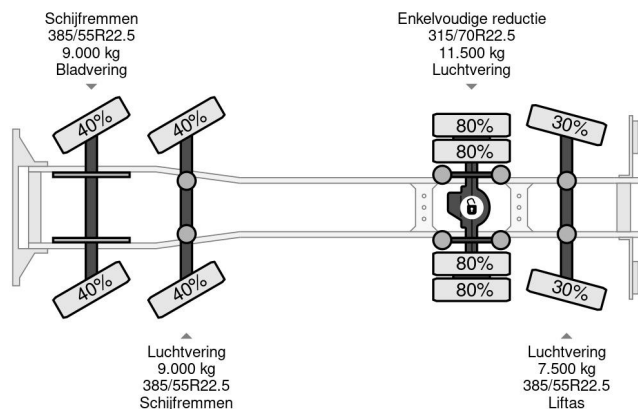

Volvo 8X2 EURO 6 + HMF 8520-O-K6 + REMOTE CONTROL

COMMON

Precio	Op aanvraag sin IVA
Id	VO775886-K
Marca	Volvo
Tipo	8X2 EURO 6 + HMF 8520-O-K6 + REMOTE CONTROL
Año de construcción	2015
Kilometraje	454.253 km
Construcción	Grúa
Maximo peso	40.000 kg
Clase emisión	6

Volvo FH 500 8X2 EURO 6 + HMF 8520-O-K6 + REMOTE C...

Referentienummer: VO775886-K

PROPERTIES

Primera fecha de registro	06-05-2015
Fecha de vencimiento de itv	06-05-2024
Placa de matrícula	34-BFZ-1
Combustible	Diesel
Transmisión	Automático
Número de identificación del vehículo	YV2RT40F2FA775886
Configuración del eje	8x2
Número de ejes	4
Peso vacío	26.600 kg
Cantidad de cilindros	6
Energía en kw	375
Potencia en caballos de fuerza	510
Distancia entre ejes	697 cm
Peso de carga	13.400 kg
Longitud	1.071 cm
Anchura	255 cm