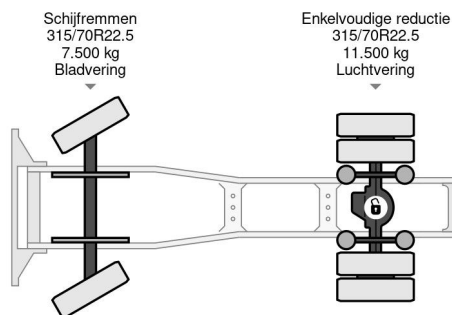

MAN 4X2 EURO 6 - DAY CABINE - 425.609 KM

COMMON

Precio	€ 16.950,- sin IVA
Id	MA083908
Marca	MAN
Tipo	4X2 EURO 6 - DAY CABINE - 425.609 KM
Año de construcción	2016
Kilometraje	425.609 km
Construcción	Tractor estándar
Maximo peso	18.000 kg
Clase emisión	6

MAN TGS 18.320 4X2 EURO 6 - DAY CABINE - 425.609 KM

Referentienummer: MA083908

PROPERTIES

Primera fecha de registro	27-10-2016
Combustible	Diesel
Transmisión	Automático
Número de identificación del vehículo	WMA06SZZ1HP083908
Configuración del eje	4x2
Número de ejes	2
Peso vacío	7.000 kg
Energía en kw	235
Potencia en caballos de fuerza	320
Peso de carga	11.000 kg