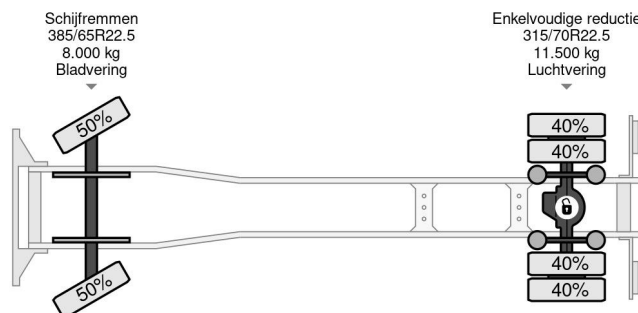

### PROPERTIES

Primera fecha de registro	24-06-1999
Fecha de vencimiento de itv	31-10-2023
Placa de matrícula	BH-GT-47
Combustible	Diesel
Número de identificación del vehículo	YV2J4DGA1XA299720
Configuración del eje	4x2
Número de ejes	2
Peso vacío	10.300 kg
Cantidad de cilindros	6
Energía en kw	184
Potencia en caballos de fuerza	250
Distancia entre ejes	490 cm
Dimensiones de construcción (l/b/h)	
Peso de carga	9.200 kg
Longitud	890 cm
Anchura	255 cm