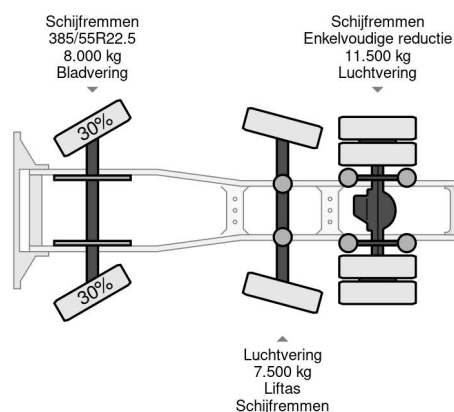

### COMMON

Precio	Op aanvraag sin IVA
Id	VO777414
Marca	Volvo
Tipo	6X2 EURO 6 + STEERING AXLE I-SHIFT
Año de construcción	2016
Kilometraje	911.594 km
Construcción	Tractor estándar
Maximo peso	27.000 kg
Clase emisión	6

Volvo FH 500 6X2 EURO 6 + STEERING AXLE I-SHIFT

Referentienummer: VO777414

### PROPERTIES

Primera fecha de registro	17-06-2016
Fecha de vencimiento de itv	03-12-2024
Placa de matrícula	13-BHH-9
Combustible	Diesel
Transmisión	Automático
Número de identificación del vehículo	YV2RT40C2GB777414
Configuración del eje	6x2
Número de ejes	3
Peso vacío	8.860 kg
Cantidad de cilindros	6
Energía en kw	375
Potencia en caballos de fuerza	510
Distancia entre ejes	410 cm
Peso de carga	18.140 kg
Longitud	651 cm
Anchura	254 cm