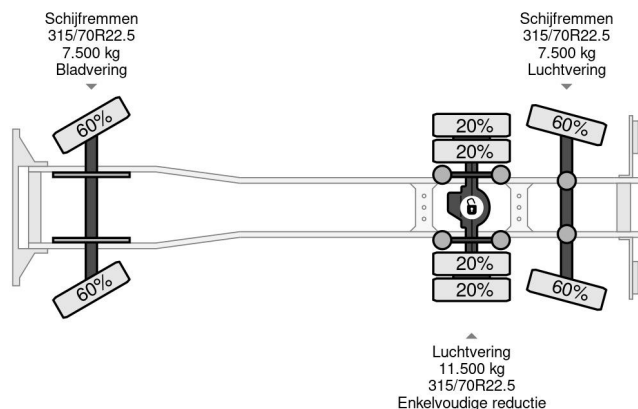

PROPERTIES

Primera fecha de registro	27-11-2018
Combustible	Diesel
Transmisión	Automático
Número de identificación del vehículo	VF620M163JB000592
Configuración del eje	6x2
Número de ejes	3
Peso vacío	11.000 kg
Energía en kw	285
Potencia en caballos de fuerza	387
Peso de carga	15.500 kg

Renault D WIDE EURO 6 20 TON HOOK

6x2

Referentienummer: RE000592

DESCRIPCIÓN