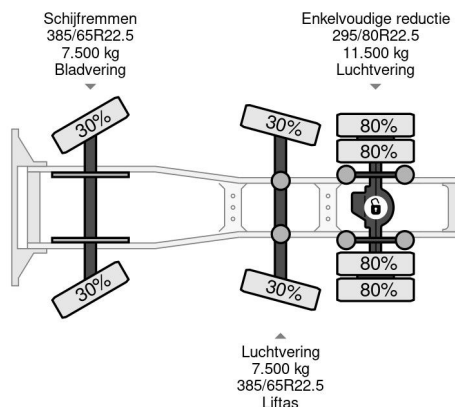

PROPERTIES

Primera fecha de registro	23-02-2009
Fecha de vencimiento de itv	01-03-2024
Placa de matrícula	BV-TZ-87
Combustible	Diesel
Transmisión	Automático
Número de identificación del vehículo	XLRTG47MS0E855746
Configuración del eje	6x2
Número de ejes	3
Peso vacío	8.470 kg
Cantidad de cilindros	6
Energía en kw	340
Potencia en caballos de fuerza	462
Distancia entre ejes	398 cm
Peso de carga	18.030 kg
Longitud	640 cm
Anchura	255 cm

DAF XF 105.460 6X2 EURO 5 STEERING

Referentienummer: DA855746

DESCRIPCIÓN