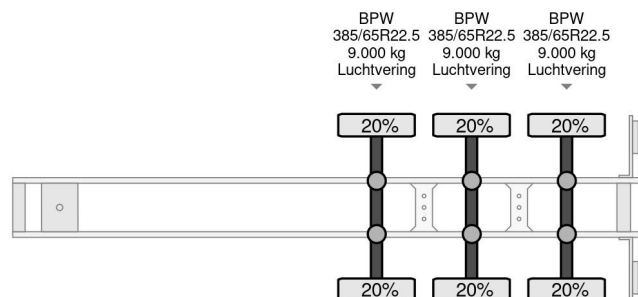

Langendorf 3 AXLE - BPW + TIPPER

COMMON

Precio	€ 8.950,- sin IVA
Id	LAF58317-2
Marca	Langendorf
Tipo	3 AXLE - BPW + TIPPER
Año de construcción	2005
Construcción	Volquete
Maximo peso	42.000 kg

PROPERTIES

Primera fecha de registro	16-09-2005
Fecha de vencimiento de itv	22-09-2025
Placa de matrícula	OH-90-ZZ
Número de identificación del vehículo	WLASKS3425WF58317
Número de ejes	3
Peso vacío	8.060 kg
Distancia entre ejes	735 cm
Dimensiones de construcción (l/b/h)	
Peso de carga	33.940 kg
Longitud	1.005 cm
Anchura	252 cm

ACCESORIOS

Langendorf 3 AXLE - BPW + TIPPER

Referentienummer: LAF58317-2

DESCRIPCIÓN

Steel bucket!
Steel chassis!
Internal: 9,10 x 2,35 x 1,50 meter