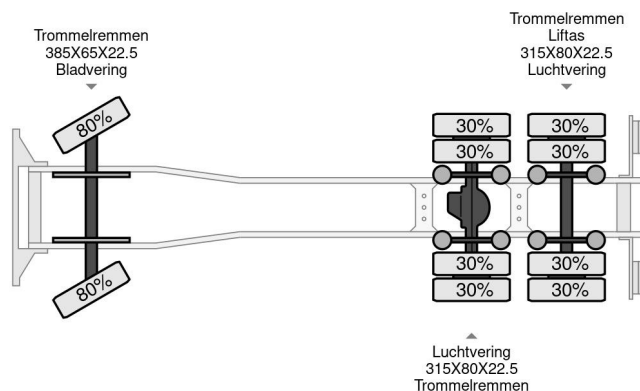

DAF

COMMON

Prix	€ 13.950,- hors TVA
Id	DA567437
Marque	DAF
Année de construction	2002
Kilométrage	697.067 km
Chassis	Système de bras à crochet
Classe d'émission	3

PROPERTIES

Date première immatriculation	02-01-2002
Transmission	Transmission manuelle
Numéro d'identification véhicule	XLRAS85XC0E567437
Configuration des essieux	6x2
Nombre d'essieux	3

DAF CF 85.480

6x2

Referentienummer: DA567437

ACCESSOIRES

DESCRIPTION