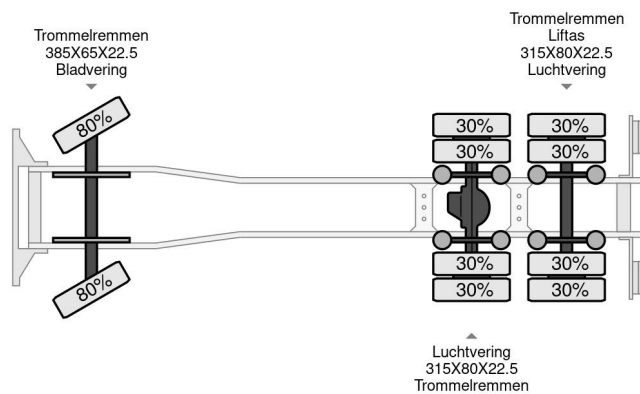

DAF

COMMON

Prix	€ 13.950,- hors TVA
Id	DA567437
Marque	DAF
Année de construction	2002
Kilométrage	697.067 km
Chassis	Système de bras à crochet
Classe d'émission	3

PROPERTIES

Date première immatriculation	02-01-2002
Transmission	Transmission manuelle
Numéro d'identification véhicule	XLRAS85XC0E567437
Configuration des essieux	6x2
Nombre d'essieux	3

DAF CF 85.480

6x2

Referentienummer: DA567437

ACCESSOIRES

DESCRIPTION