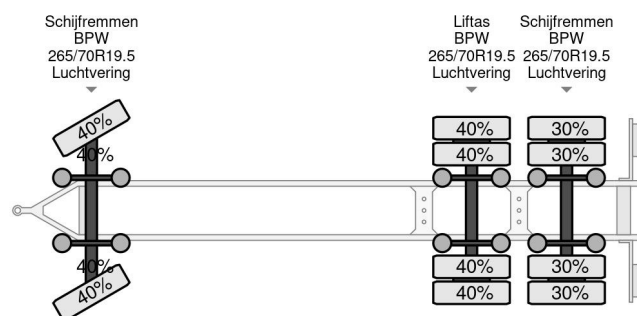

ACCESSOIRES

DESCRIPTION