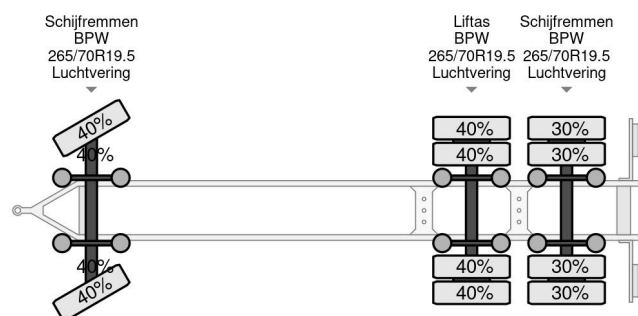

Bygg 3 AXLES - BPW + LIFTING AXLE + BOX 7,80 METER

COMMON

Prix	€ 4.450,- hors TVA
Id	BY2171-2
Marque	Bygg
Type	3 AXLES - BPW + LIFTING AXLE + BOX 7,80 METER
Année de construction	2005
Chassis	Caisse fermée

PROPERTIES

Date première immatriculation	15-12-2005
Numéro d'identification véhicule	2171
Nombre d'essieux	3
Dimensions de la construction (l/b/h)	

Bygg 3 AXLES - BPW + LIFTING AXLE + BOX 7,80 METER

Referentienummer: BY2171-2