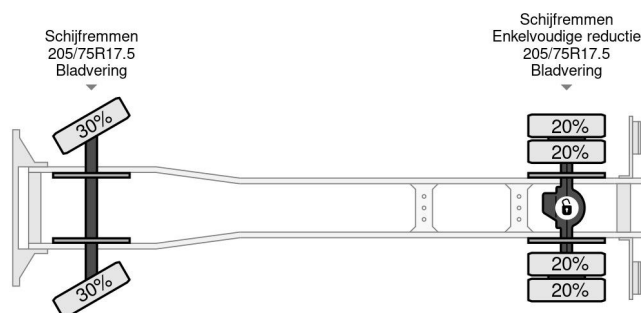

### DESCRIPTION

Box: 5,60x2,35x2,30 Meter

Plateau: 5,00x2,20 Meter