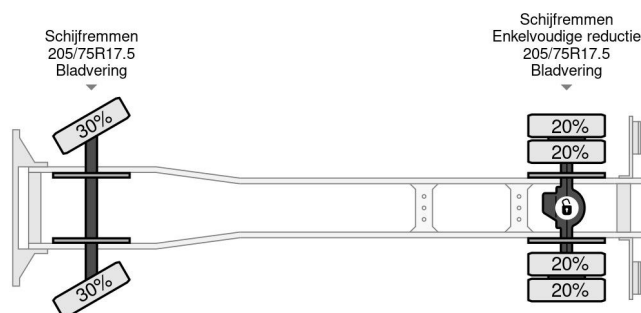

Nissan ATLEON 140 4X2 MANUAL + PLATEAU + WINCH M...

Referentienummer: NI509820

DESCRIPTION

Box: 5,60x2,35x2,30 Meter

Plateau: 5,00x2,20 Meter