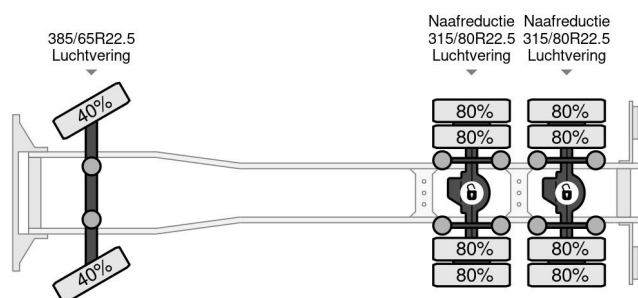

Volvo FH 540 6X4 EURO 6 + EPSILON S260Z96 + TRAILER...
Referentienummer: VO765638-COMBI-2

DESCRIPTION

DOLL 4 AXLE TRAILER
WOODTRANSPORT / HOLZTRANSPORTER
BPW: 385/65R22.5 20% + ABS
DRUM BRAKES / AIR SUSPENSION
1E LIFTING & 4E LIFTING AXLE
LAST AXLE STEERING
29-12-2008 / W09A3132780D04016