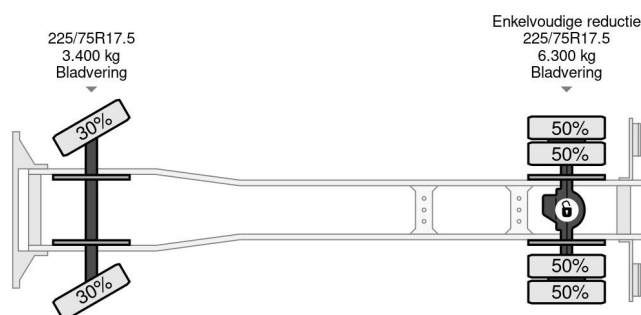

Iveco EuroCargo 90 E18 - EURO 5 + KLAAS ALU-KRAN... 4x2
Referentienummer: IV520124

PROPERTIES

Date première immatriculation	28-11-2007
Carburant	Diesel
Transmission	Transmission manuelle
Numéro d'identification véhicule	ZCFA90D0302520124
Configuration des essieux	4x2
Nombre d'essieux	2