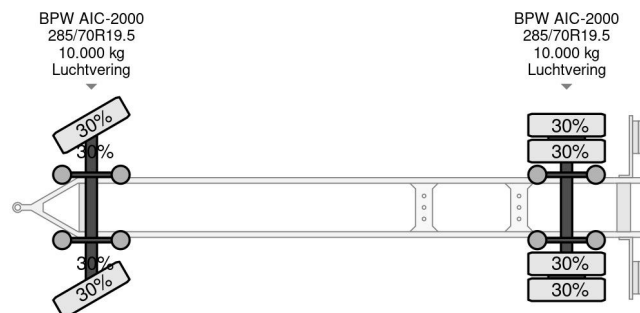

ACCESSOIRES

DESCRIPTION