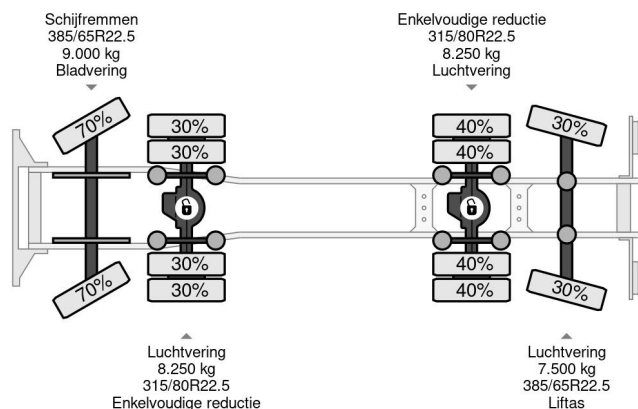

Volvo FASSI 2017 YEAR - F175A.2.25 + REMOTE - FMX 500 8X4 - EURO 5 - 349.499 KM

COMMON

Prix	€ 42.950,- hors TVA
Id	VO707683
Marque	Volvo
Type	FASSI 2017 YEAR - F175A.2.25 + REMOTE - FMX 500 8X4 - EURO 5 - 349.499 KM
Année de construction	2011
Kilométrage	349.499 km
Chassis	Benne
Poids maximum	32.000 kg
Classe d'émission	5

Volvo FMX FASSI 2017 YEAR - F175A.2.25 + REMOTE - ... 8x4

Referentienummer: VO707683

PROPERTIES

Date première immatriculation	20-04-2011
Carburant	Diesel
Transmission	Automatique
Numéro d'identification véhicule	YV2JG30G2BA707683
Configuration des essieux	8x4
Nombre d'essieux	4
Poids à vide	17.100 kg
Dimensions de la construction (l/b/h)	
Poids de la charge	14.900 kg

DESCRIPTION