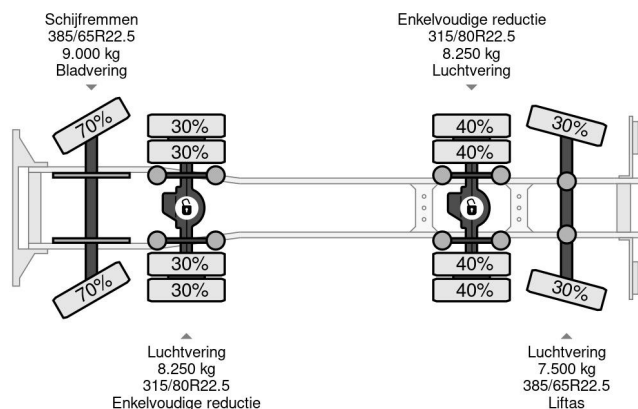

Volvo FASSI 2017 YEAR - F175A.2.25 + REMOTE - FMX 500 8X4 - EURO 5 - 349.499 KM

COMMON

Prix	€ 42.950,- hors TVA
Id	VO707683
Marque	Volvo
Type	FASSI 2017 YEAR - F175A.2.25 + REMOTE - FMX 500 8X4 - EURO 5 - 349.499 KM
Année de construction	2011
Kilométrage	349.499 km
Chassis	Benne
Poids maximum	32.000 kg
Classe d'émission	5

Volvo FMX FASSI 2017 YEAR - F175A.2.25 + REMOTE - ... 8x4
Referentienummer: VO707683

PROPERTIES

Date première immatriculation	20-04-2011
Carburant	Diesel
Transmission	Automatique
Numéro d'identification véhicule	YV2JG30G2BA707683
Configuration des essieux	8x4
Nombre d'essieux	4
Poids à vide	17.100 kg
Dimensions de la construction (l/b/h)	
Poids de la charge	14.900 kg

DESCRIPTION