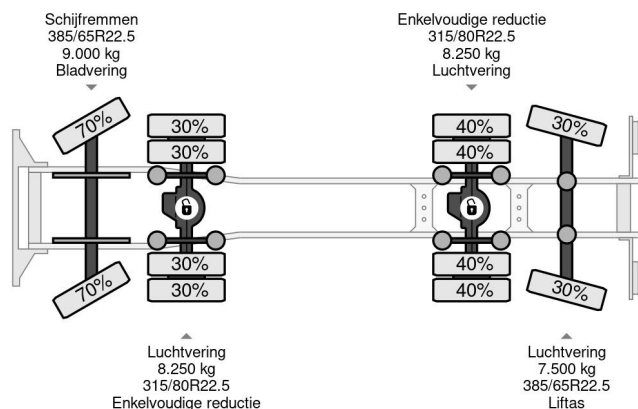

Volvo FASSI 2017 YEAR - F175A.2.25 + REMOTE - FMX 500 8X4 - EURO 5 - 349.499 KM

COMMON

| | |
|-----------------------|---------------------------------------------------------------------------|
| Prix | € 42.950,- hors TVA |
| Id | VO707683 |
| Marque | Volvo |
| Type | FASSI 2017 YEAR - F175A.2.25 + REMOTE - FMX 500 8X4 - EURO 5 - 349.499 KM |
| Année de construction | 2011 |
| Kilométrage | 349.499 km |
| Chassis | Benne |
| Poids maximum | 32.000 kg |
| Classe d'émission | 5 |

Volvo FMX FASSI 2017 YEAR - F175A.2.25 + REMOTE - ... 8x4

Referentienummer: VO707683

PROPERTIES

| | |
|---------------------------------------|-------------------|
| Date première immatriculation | 20-04-2011 |
| Carburant | Diesel |
| Transmission | Automatique |
| Numéro d'identification véhicule | YV2JG30G2BA707683 |
| Configuration des essieux | 8x4 |
| Nombre d'essieux | 4 |
| Poids à vide | 17.100 kg |
| Dimensions de la construction (l/b/h) | |
| Poids de la charge | 14.900 kg |

DESCRIPTION