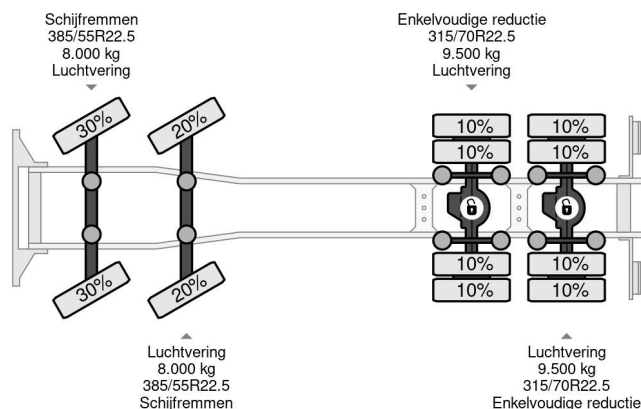

Scania 8X4 + EFFER 1250 6S + REMOTE + WINCH - 6+3 EXTENSIONS

COMMON

Prix	€ 107.950,- hors TVA
Id	SC285559
Marque	Scania
Type	8X4 + EFFER 1250 6S + REMOTE + WINCH - 6+3 EXTENSIONS
Année de construction	2012
Kilométrage	392.073 km
Chassis	Dépanneuse
Poids maximum	32.000 kg
Classe d'émission	5

PROPERTIES

Date première immatriculation	07-06-2012
Carburant	Diesel
Transmission	Automatique
Numéro d'identification véhicule	XLEG8X40005285559
Configuration des essieux	8x4
Nombre d'essieux	4
Poids à vide	29.600 kg
Poids de la charge	2.400 kg

Scania G480 8X4 + EFFER 1250 6S + REMOTE + WINCH - ...

Referentienummer: SC285559

DESCRIPTION