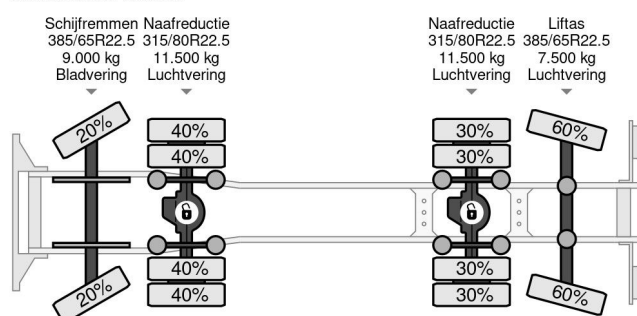

Volvo 8X4 + HIAB 477 E-5 + JIB 100 X-4 + REMOTE CONTROL

COMMON

Prix	€ 124.950,- hors TVA
Id	VO725282
Marque	Volvo
Type	8X4 + HIAB 477 E-5 + JIB 100 X-4 + REMOTE CONTROL
Année de construction	2012
Kilométrage	424.967 km
Chassis	Plateforme de chargement ouverte
Poids maximum	32.000 kg
Classe d'émission	5

Volvo FMX 500 8X4 + HIAB 477 E-5 + JIB 100 X-4 + REMOT...

Referentienummer: VO725282

PROPERTIES

Date première immatriculation	23-10-2012
Carburant	Diesel
Transmission	Automatique
Numéro d'identification véhicule	YV2JG30G6CA725282
Configuration des essieux	8x4
Nombre d'essieux	4
Poids à vide	21.300 kg
Puissance kw	375
Puissance hp	510
Dimensions de la construction (l/b/h)	
Poids de la charge	10.700 kg