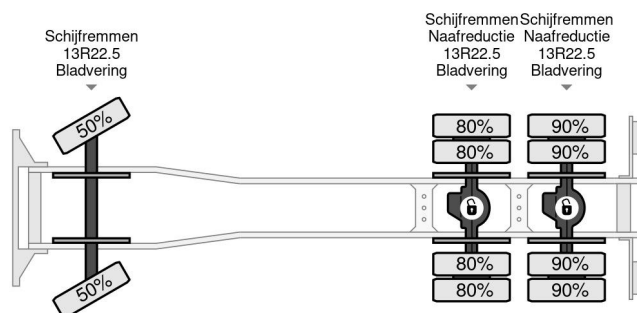

Iveco 6X4 + PALFINGER PK29002 + REMOTE - MANUAL GEAR - FULL STEEL SUSP. - BIG AXLES

COMMON

Prix	€ 36.950,- hors TVA
Id	IV226669
Marque	Iveco
Type	6X4 + PALFINGER PK29002 + REMOTE - MANUAL GEAR - FULL STEEL SUSP. - BIG AXLES
Année de construction	2010
Kilométrage	249.240 km
Chassis	Plateforme de chargement ouverte
Poids maximum	26.000 kg
Classe d'émission	5

Iveco Trakker 260T33 6X4 + PALFINGER PK29002 + REMO...
Referentienummer: IV226669

PROPERTIES

Date première immatriculation	09-03-2010
Carburant	Diesel
Transmission	Transmission manuelle
Numéro d'identification véhicule	WJME2NNS40C226669
Configuration des essieux	6x4
Nombre d'essieux	3
Poids à vide	8.500 kg
Dimensions de la construction (l/b/h)	
Poids de la charge	17.500 kg

DESCRIPTION