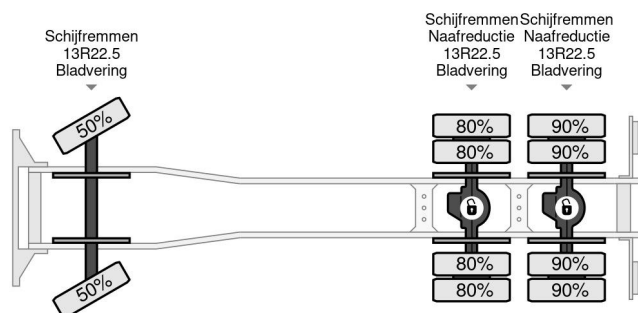

Iveco 6X4 + PALFINGER PK29002 + REMOTE - MANUAL GEAR - FULL STEEL SUSP. - BIG AXLES

COMMON

Prix	€ 36.950,- hors TVA
Id	IV226669-K
Marque	Iveco
Type	6X4 + PALFINGER PK29002 + REMOTE - MANUAL GEAR - FULL STEEL SUSP. - BIG AXLES
Année de construction	2010
Kilométrage	249.240 km
Chassis	Dépanneuse
Poids maximum	26.000 kg
Classe d'émission	5

Iveco Trakker 260T33 6X4 + PALFINGER PK29002 + REMO...

Referentienummer: IV226669-K

PROPERTIES

Date première immatriculation	09-03-2010
Carburant	Diesel
Transmission	Transmission manuelle
Numéro d'identification véhicule	WJME2NNS40C226669
Configuration des essieux	6x4
Nombre d'essieux	3
Poids à vide	8.500 kg
Poids de la charge	17.500 kg

DESCRIPTION