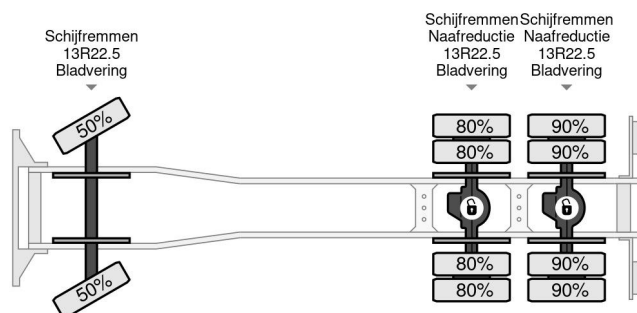

Iveco Trakker 260T33 6X4 + PALFINGER PK29002 + REMO...

Referentienummer: IV226669-K

PROPERTIES

Date première immatriculation	09-03-2010
Carburant	Diesel
Transmission	Transmission manuelle
Numéro d'identification véhicule	WJME2NNS40C226669
Configuration des essieux	6x4
Nombre d'essieux	3
Poids à vide	8.500 kg
Poids de la charge	17.500 kg

DESCRIPTION