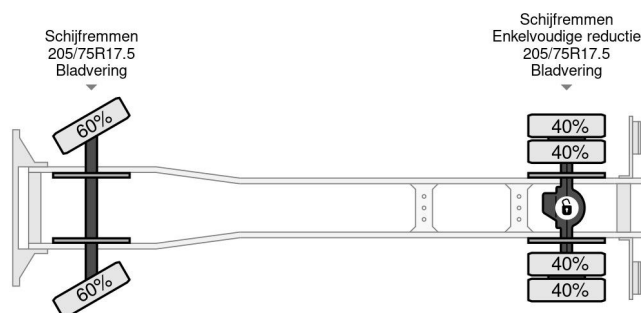

Referentienummer: NI500357