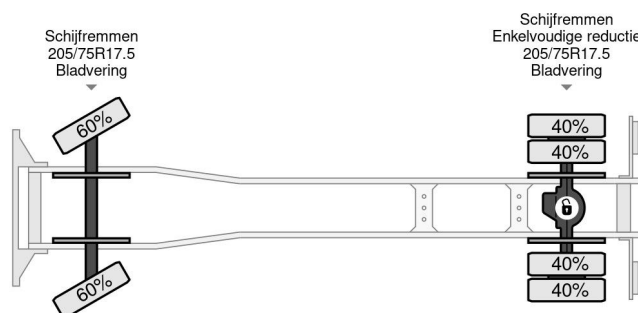

PROPERTIES

Date première immatriculation	07-04-2000
Carburant	Diesel
Transmission	Transmission manuelle
Numéro d'identification véhicule	VWANCFTK0X1500357
Configuration des essieux	4x2
Nombre d'essieux	2
Poids à vide	6.630 kg
Puissance kw	103
Puissance hp	140
Poids de la charge	360 kg
Capacité de levage	1.000 kg

DESCRIPTION