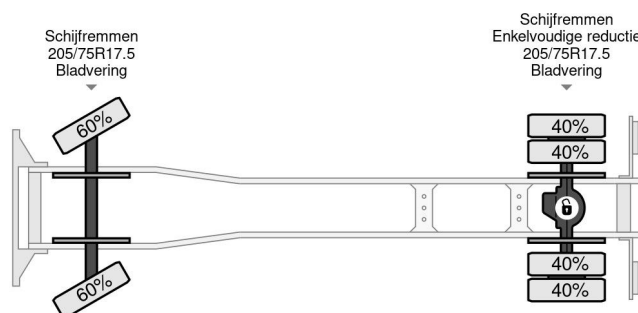

Nissan ATLEON 140 + KLAAS ALU-KRAN 28 METER ... 4x2
Referentienummer: NI500357