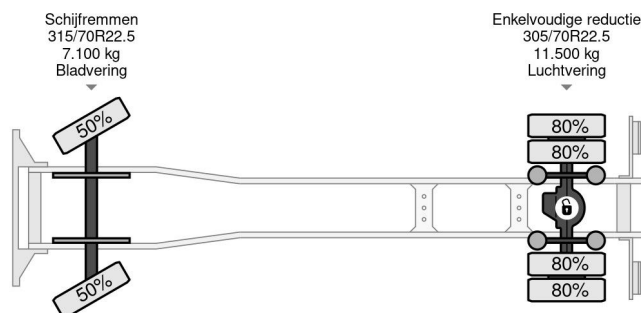

Volvo FL 240 EEV 4X2 - BOX 7,30 METER - 18 TON + DHOLLANDIA LAADKLEP

Referentienummer: VO656819