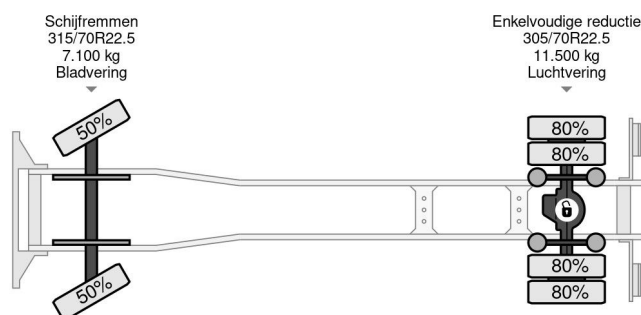

Volvo EEV 4X2 - BOX 7,30 METER - 18 TON + DHOLLANDIA LAADKLEP

COMMON

Prix	€ 14.950,- hors TVA
Id	VO656819
Marque	Volvo
Type	EEV 4X2 - BOX 7,30 METER - 18 TON + DHOLLANDIA LAADKLEP
Année de construction	2013
Kilométrage	554.948 km
Chassis	Caisse fermée
Poids maximum	18.000 kg
Classe d'émission	5

Volvo FL 240 EEV 4X2 - BOX 7,30 METER - 18 TON + DHOLLANDIA LAADKLEP

Referentienummer: VO656819

PROPERTIES

Date première immatriculation	13-06-2013
Carburant	Diesel
Transmission	Automatique
Numéro d'identification véhicule	YV2TN12A7DB656819
Configuration des essieux	4x2
Nombre d'essieux	2
Nombre de cylindres	6
Dimensions de la construction (l/b/h)	

DESCRIPTION