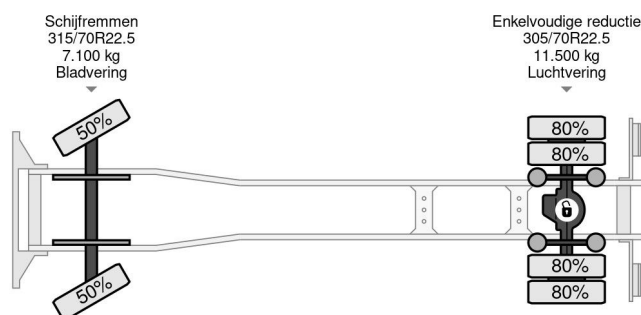

Volvo EEV 4X2 - BOX 7,30 METER - 18 TON + DHOLLANDIA LAADKLEP

COMMON

Prix	Sur demande hors TVA
Id	VO656819
Marque	Volvo
Type	EEV 4X2 - BOX 7,30 METER - 18 TON + DHOLLANDIA LAADKLEP
Année de construction	2013
Kilométrage	554.948 km
Chassis	Caisse fermée
Poids maximum	18.000 kg
Classe d'émission	5

Volvo FL 240 EEV 4X2 - BOX 7,30 METER - 18 TON + DHOL...

Referentienummer: VO656819

PROPERTIES

Date première immatriculation	13-06-2013
Carburant	Diesel
Transmission	Automatique
Numéro d'identification véhicule	YV2TN12A7DB656819
Configuration des essieux	4x2
Nombre d'essieux	2
Nombre de cylindres	6
Puissance kw	181
Puissance hp	246
Dimensions de la construction (l/b/h)	

DESCRIPTION