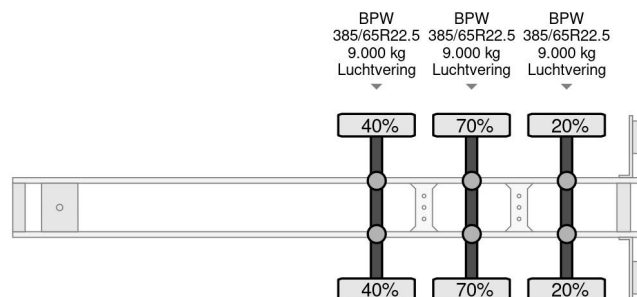

Referentienummer: KR069464-2